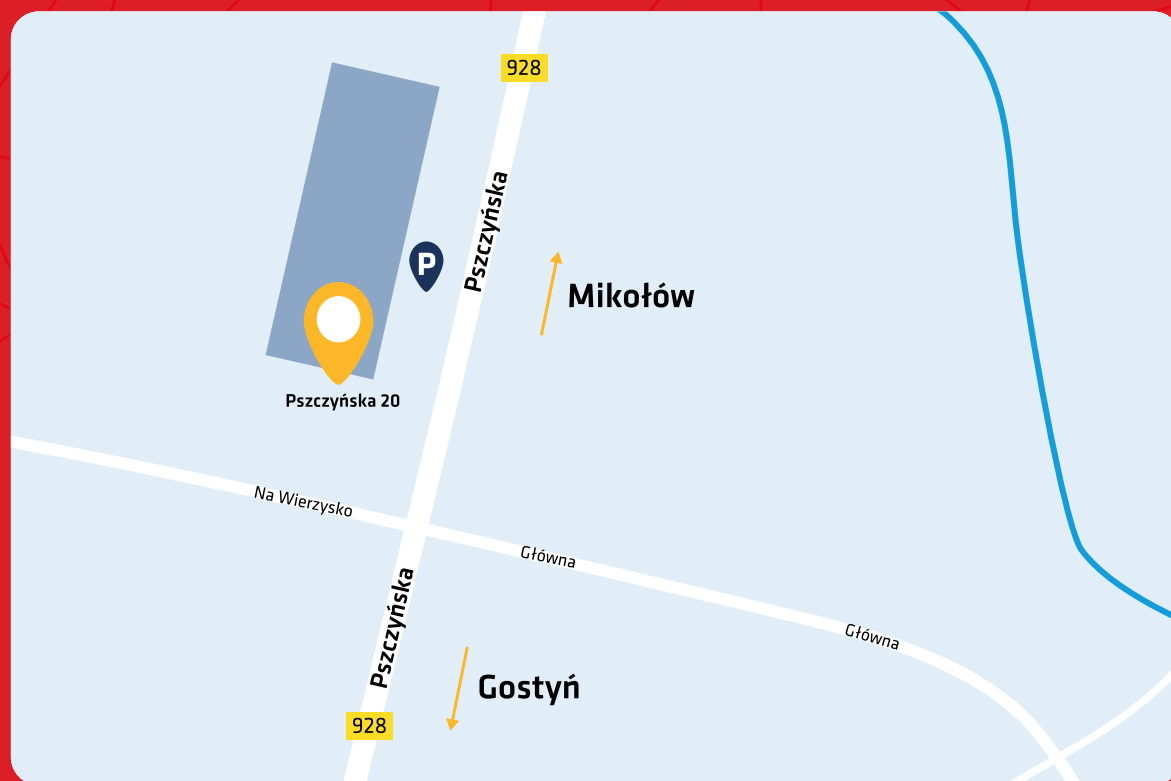

ZAPRASZAMY NA WIELKIE OTWARCIE

Nowego Abexu w Wyrach

Termin: 26.04.2023r.

Godzina: 8:00-15:00

Miejsce: ul. Pszczyńska 20, 43-175 Wiry

Partnerzy: